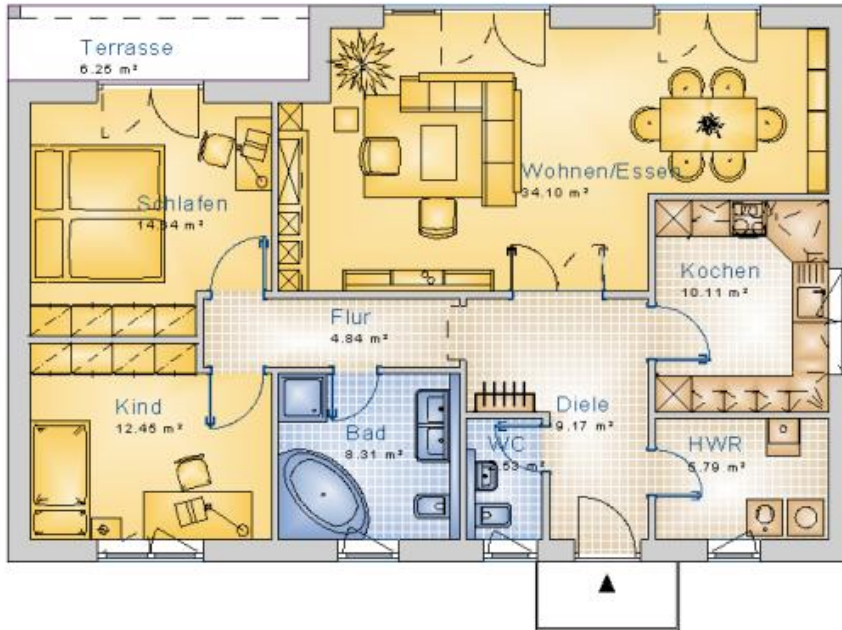

MHPL_BUNG_09

Bungalow Variante 09

Bungalow Variante 10

Wohnfläche Gesamt	84,72 m ²
Wohnfläche EG	84,72 m ²

MHPL_BUNG_10

Bungalow Variante 10

Bungalow Variante 11

Wohnfläche Gesamt	104,93 m ²
Wohnfläche EG	104,93 m ²

MHPL_BUNG_11

Bungalow Variante 11

Bungalow Variante 12

Wohnfläche Gesamt	105,23 m ²
Wohnfläche EG	105,23 m ²

MHPL_BUNG_12

Bungalow Variante 12

Bungalow Variante 14

Wohnfläche Gesamt	83,41 m ²
Wohnfläche EG	83,41 m ²

MHPL_BUNG_14

Bungalow Variante 14

Bungalow Variante 15

Wohnfläche Gesamt	112,38 m ²
Wohnfläche EG	112,38 m ²

MHPL_BUNG_15

Bungalow Variante 15

Bungalow Variante 17

Wohnfläche Gesamt	119,44 m ²
Wohnfläche EG	119,44 m ²

MHPL_BUNG_17

Bungalow Variante 17

Bungalow Variante 18

Wohnfläche Gesamt	126,92 m ²
Wohnfläche EG	126,92 m ²

MHPL_BUNG_18

Bungalow Variante 18