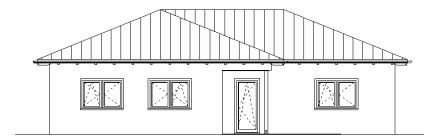

Xander Haus informiert... Bungalow

Der Hauskatalog

Bungalow Variante 01

Wohnfläche Gesamt	92,07 m ²
Wohnfläche EG	92,07 m ²

MHPL_BUNG_01

Bungalow Variante 01

Bungalow Variante 02

Wohnfläche Gesamt	126,00 m ²
Wohnfläche EG	126,00 m ²

MHPL_BUNG_02

Bungalow Variante 02

Bungalow Variante 08

Wohnfläche Gesamt 104,48 m²

Wohnfläche EG 104,48 m²

Bungalow Variante 08

Bungalow Variante 09

Wohnfläche Gesamt	113,61 m ²
Wohnfläche EG	113,61 m ²

MHPL_BUNG_09

Bungalow Variante 09

Bungalow Variante 10

Wohnfläche Gesamt	84,72 m ²
Wohnfläche EG	84,72 m ²

MHPL_BUNG_10

Bungalow Variante 10

Bungalow Variante 11

Wohnfläche Gesamt	104,93 m ²
Wohnfläche EG	104,93 m ²