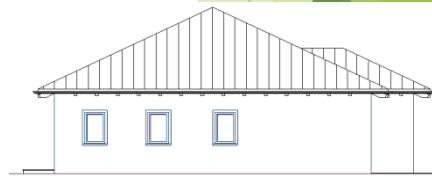

Xander Haus informiert... Bungalow

Der Hauskatalog

Bungalow Variante 01

Wohnfläche Gesamt	92,07 m ²
Wohnfläche EG	92,07 m ²

MHPL_BUNG_01

Bungalow Variante 01

Bungalow Variante 02

Wohnfläche Gesamt	126,00 m ²
Wohnfläche EG	126,00 m ²

MHPL_BUNG_02

Bungalow Variante 02

Bungalow Variante 08

Wohnfläche Gesamt 104,48 m²

Wohnfläche EG 104,48 m²

Bungalow Variante 08

Bungalow Variante 09

Wohnfläche Gesamt	113,61 m ²
Wohnfläche EG	113,61 m ²

MHPL_BUNG_09

Bungalow Variante 09

Bungalow Variante 10

Wohnfläche Gesamt	84,72 m ²
Wohnfläche EG	84,72 m ²

MHPL_BUNG_10

Bungalow Variante 10

Bungalow Variante 11

Wohnfläche Gesamt	104,93 m ²
Wohnfläche EG	104,93 m ²