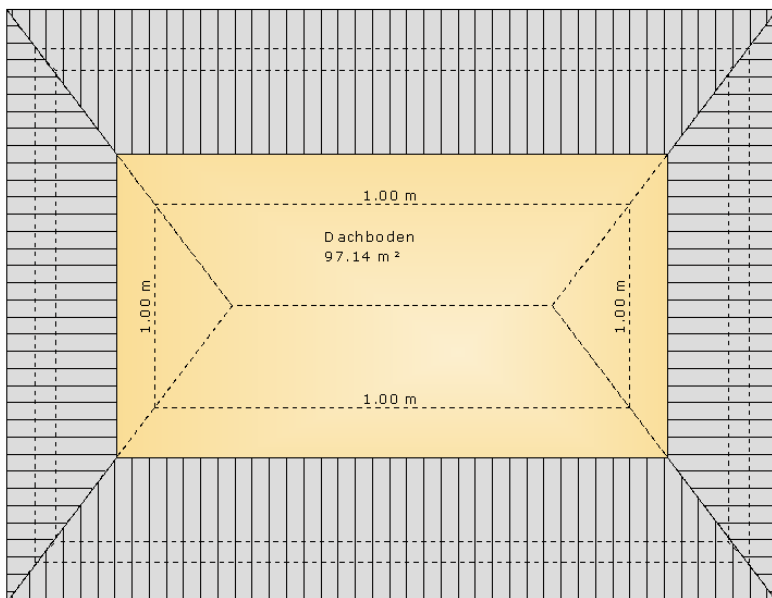

Xander Haus informiert... Bungalow

Der Hauskatalog

Bungalow Variante 01

Wohnfläche Gesamt	92,07 m ²
Wohnfläche EG	92,07 m ²

MHPL_BUNG_01

Bungalow Variante 01

Bungalow Variante 02

Wohnfläche Gesamt	126,00 m ²
Wohnfläche EG	126,00 m ²

MHPL_BUNG_02

Bungalow Variante 02

Bungalow Variante 08

Wohnfläche Gesamt 104,48 m²

Wohnfläche EG 104,48 m²

Bungalow Variante 08

Bungalow Variante 09

Wohnfläche Gesamt	113,61 m ²
Wohnfläche EG	113,61 m ²

MHPL_BUNG_09

Bungalow Variante 09

Bungalow Variante 10

Wohnfläche Gesamt	84,72 m ²
Wohnfläche EG	84,72 m ²

MHPL_BUNG_10

Bungalow Variante 10

Bungalow Variante 11

Wohnfläche Gesamt	104,93 m ²
Wohnfläche EG	104,93 m ²

MHPL_BUNG_17

Bungalow Variante 17

Bungalow Variante 18

Wohnfläche Gesamt	126,92 m ²
Wohnfläche EG	126,92 m ²

MHPL_BUNG_18

Bungalow Variante 18