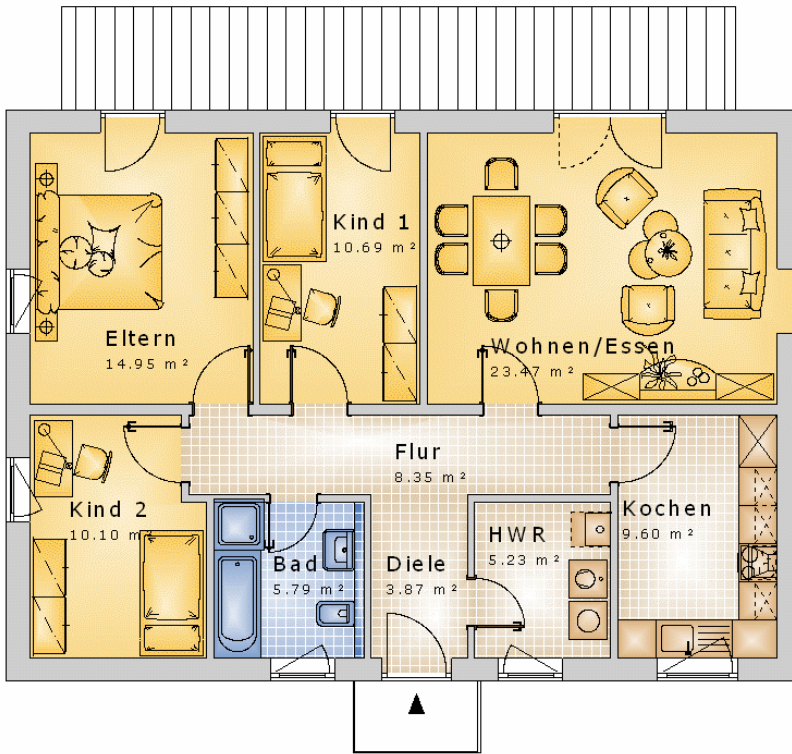

Xander Haus informiert... Bungalow

Der Hauskatalog

Bungalow Variante 01

Wohnfläche Gesamt	92,07 m ²
Wohnfläche EG	92,07 m ²

MHPL_BUNG_01

Bungalow Variante 01

Bungalow Variante 02

Wohnfläche Gesamt	126,00 m ²
Wohnfläche EG	126,00 m ²

MHPL_BUNG_02

Bungalow Variante 02

Bungalow Variante 08

Wohnfläche Gesamt 104,48 m²

Wohnfläche EG 104,48 m²

Bungalow Variante 08

Bungalow Variante 09

Wohnfläche Gesamt	113,61 m ²
Wohnfläche EG	113,61 m ²

MHPL_BUNG_09

Bungalow Variante 09

Bungalow Variante 10

Wohnfläche Gesamt	84,72 m ²
Wohnfläche EG	84,72 m ²

MHPL_BUNG_10

Bungalow Variante 10

Bungalow Variante 11

Wohnfläche Gesamt	104,93 m ²
Wohnfläche EG	104,93 m ²

MHPL_BUNG_11

Bungalow Variante 11

Bungalow Variante 12

Wohnfläche Gesamt	105,23 m ²
Wohnfläche EG	105,23 m ²

MHPL_BUNG_12

Bungalow Variante 12

Bungalow Variante 14

Wohnfläche Gesamt	83,41 m ²
Wohnfläche EG	83,41 m ²