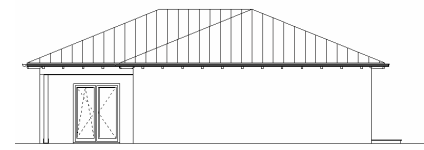

Xander Haus informiert... Bungalow

Der Hauskatalog

Bungalow Variante 01

Wohnfläche Gesamt	92,07 m ²
Wohnfläche EG	92,07 m ²

MHPL_BUNG_01

Bungalow Variante 01

Bungalow Variante 02

Wohnfläche Gesamt	126,00 m ²
Wohnfläche EG	126,00 m ²

MHPL_BUNG_02

Bungalow Variante 02

Bungalow Variante 08

Wohnfläche Gesamt 104,48 m²

Wohnfläche EG 104,48 m²

Bungalow Variante 08

Bungalow Variante 09

Wohnfläche Gesamt	113,61 m ²
Wohnfläche EG	113,61 m ²

MHPL_BUNG_09

Bungalow Variante 09

Bungalow Variante 10

Wohnfläche Gesamt	84,72 m ²
Wohnfläche EG	84,72 m ²

MHPL_BUNG_10

Bungalow Variante 10

Bungalow Variante 11

Wohnfläche Gesamt	104,93 m ²
Wohnfläche EG	104,93 m ²