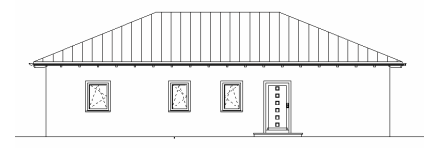

Xander Haus informiert... Bungalow

Der Hauskatalog

Bungalow Variante 01

Wohnfläche Gesamt	92,07 m ²
Wohnfläche EG	92,07 m ²

MHPL_BUNG_01

Bungalow Variante 01

Bungalow Variante 02

Wohnfläche Gesamt	126,00 m ²
Wohnfläche EG	126,00 m ²

MHPL_BUNG_02

Bungalow Variante 02

Bungalow Variante 08

Wohnfläche Gesamt 104,48 m²

Wohnfläche EG 104,48 m²

Bungalow Variante 08

Bungalow Variante 09

Wohnfläche Gesamt	113,61 m ²
Wohnfläche EG	113,61 m ²