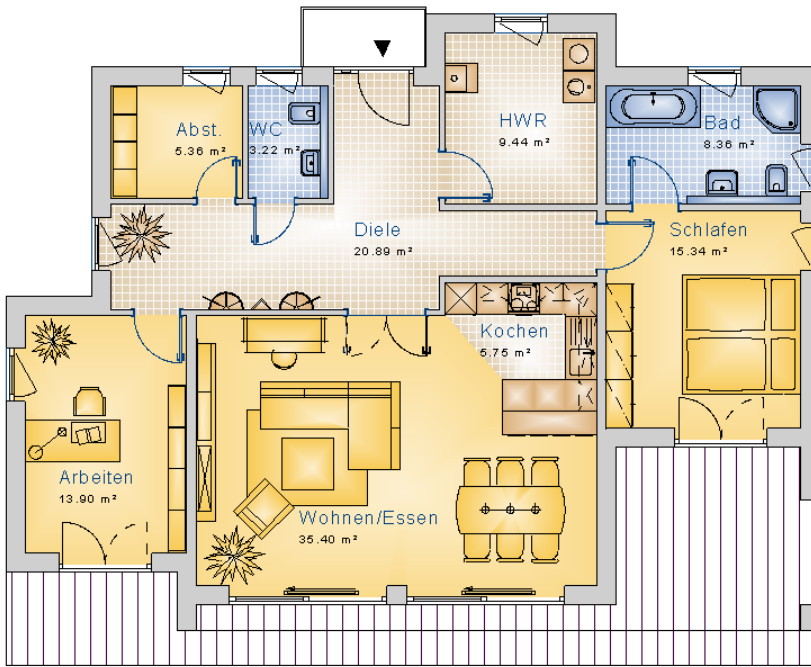

MHPL_BUNG_09

Bungalow Variante 09

Bungalow Variante 10

Wohnfläche Gesamt	84,72 m ²
Wohnfläche EG	84,72 m ²

MHPL_BUNG_10

Bungalow Variante 10

Bungalow Variante 11

Wohnfläche Gesamt	104,93 m ²
Wohnfläche EG	104,93 m ²

MHPL_BUNG_11

Bungalow Variante 11

Bungalow Variante 12

Wohnfläche Gesamt	105,23 m ²
Wohnfläche EG	105,23 m ²

MHPL_BUNG_12

Bungalow Variante 12

Bungalow Variante 14

Wohnfläche Gesamt	83,41 m ²
Wohnfläche EG	83,41 m ²

MHPL_BUNG_14

Bungalow Variante 14

Bungalow Variante 15

Wohnfläche Gesamt	112,38 m ²
Wohnfläche EG	112,38 m ²

MHPL_BUNG_15

Bungalow Variante 15

Bungalow Variante 17

Wohnfläche Gesamt	119,44 m ²
Wohnfläche EG	119,44 m ²

MHPL_BUNG_17

Bungalow Variante 17

Bungalow Variante 18

Wohnfläche Gesamt	126,92 m ²
Wohnfläche EG	126,92 m ²

MHPL_BUNG_18

Bungalow Variante 18