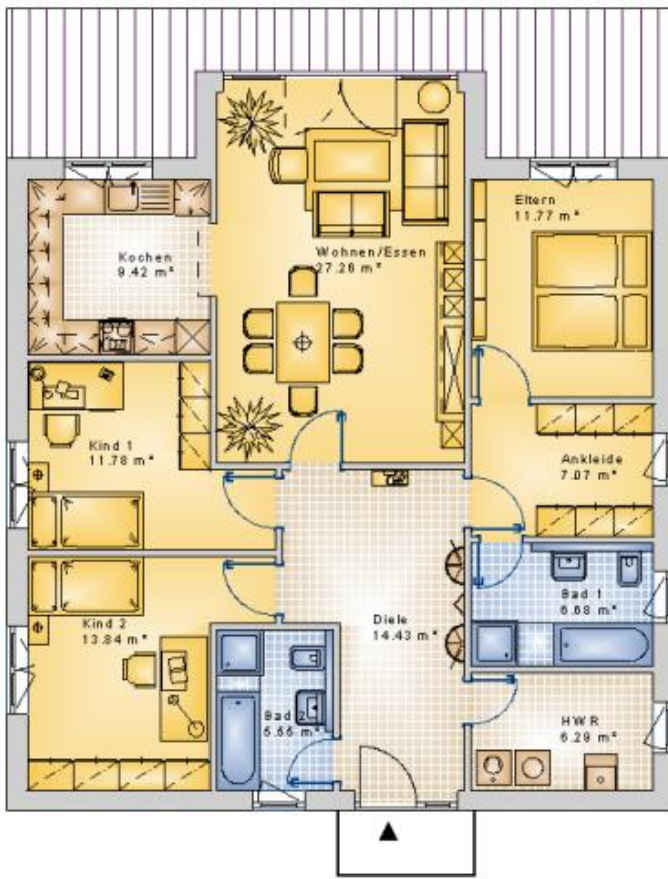

Xander Haus informiert... Bungalow

Der Hauskatalog

Bungalow Variante 01

Wohnfläche Gesamt	92,07 m ²
Wohnfläche EG	92,07 m ²

MHPL_BUNG_01

Bungalow Variante 01

Bungalow Variante 02

Wohnfläche Gesamt	126,00 m ²
Wohnfläche EG	126,00 m ²

MHPL_BUNG_02

Bungalow Variante 02

Bungalow Variante 08

Wohnfläche Gesamt 104,48 m²

Wohnfläche EG 104,48 m²

Bungalow Variante 08

Bungalow Variante 09

Wohnfläche Gesamt	113,61 m ²
Wohnfläche EG	113,61 m ²

MHPL_BUNG_09

Bungalow Variante 09

Bungalow Variante 10

Wohnfläche Gesamt	84,72 m ²
Wohnfläche EG	84,72 m ²

MHPL_BUNG_10

Bungalow Variante 10

Bungalow Variante 11

Wohnfläche Gesamt	104,93 m ²
Wohnfläche EG	104,93 m ²

MHPL_BUNG_11

Bungalow Variante 11

Bungalow Variante 12

Wohnfläche Gesamt	105,23 m ²
Wohnfläche EG	105,23 m ²

MHPL_BUNG_12

Bungalow Variante 12

Bungalow Variante 14

Wohnfläche Gesamt	83,41 m ²
Wohnfläche EG	83,41 m ²