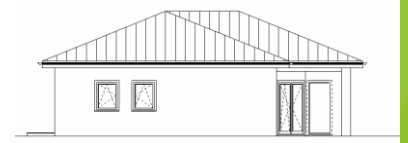

Xander Haus informiert... Bungalow

Der Hauskatalog

Bungalow Variante 01

Wohnfläche Gesamt	92,07 m ²
Wohnfläche EG	92,07 m ²

MHPL_BUNG_01

Bungalow Variante 01

Bungalow Variante 02

Wohnfläche Gesamt	126,00 m ²
Wohnfläche EG	126,00 m ²

MHPL_BUNG_02

Bungalow Variante 02

Bungalow Variante 08

Wohnfläche Gesamt 104,48 m²

Wohnfläche EG 104,48 m²

Bungalow Variante 08

Bungalow Variante 09

Wohnfläche Gesamt	113,61 m ²
Wohnfläche EG	113,61 m ²

MHPL_BUNG_09

Bungalow Variante 09

Bungalow Variante 10

Wohnfläche Gesamt	84,72 m ²
Wohnfläche EG	84,72 m ²

MHPL_BUNG_10

Bungalow Variante 10

Bungalow Variante 11

Wohnfläche Gesamt	104,93 m ²
Wohnfläche EG	104,93 m ²