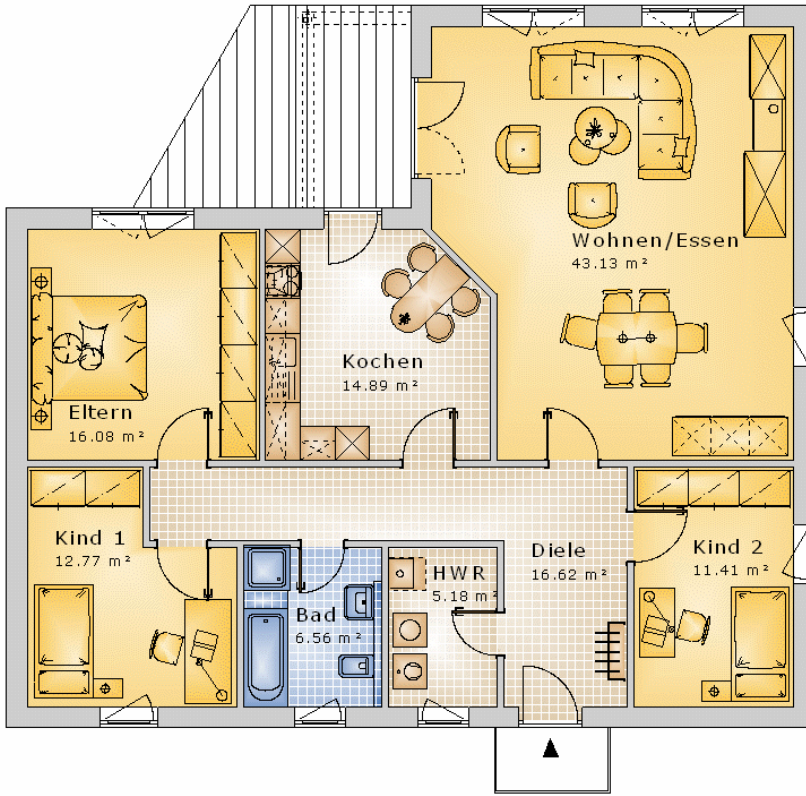

Xander Haus informiert... Bungalow

Der Hauskatalog

Bungalow Variante 01

Wohnfläche Gesamt	92,07 m ²
Wohnfläche EG	92,07 m ²

MHPL_BUNG_01

Bungalow Variante 01

Bungalow Variante 02

Wohnfläche Gesamt	126,00 m ²
Wohnfläche EG	126,00 m ²

MHPL_BUNG_02

Bungalow Variante 02

Bungalow Variante 08

Wohnfläche Gesamt 104,48 m²

Wohnfläche EG 104,48 m²

Bungalow Variante 08

Bungalow Variante 09

Wohnfläche Gesamt	113,61 m ²
Wohnfläche EG	113,61 m ²

MHPL_BUNG_09

Bungalow Variante 09

Bungalow Variante 10

Wohnfläche Gesamt	84,72 m ²
Wohnfläche EG	84,72 m ²

MHPL_BUNG_10

Bungalow Variante 10

Bungalow Variante 11

Wohnfläche Gesamt	104,93 m ²
Wohnfläche EG	104,93 m ²

MHPL_BUNG_11

Bungalow Variante 11

Bungalow Variante 12

Wohnfläche Gesamt	105,23 m ²
Wohnfläche EG	105,23 m ²

MHPL_BUNG_12

Bungalow Variante 12

Bungalow Variante 14

Wohnfläche Gesamt	83,41 m ²
Wohnfläche EG	83,41 m ²