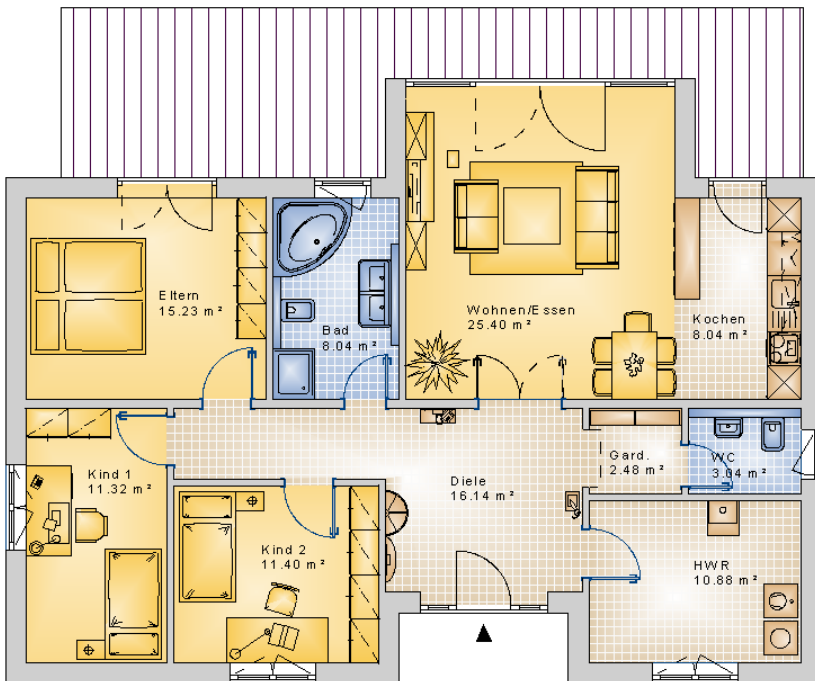

MHPL_BUNG_09

Bungalow Variante 09

Bungalow Variante 10

Wohnfläche Gesamt	84,72 m ²
Wohnfläche EG	84,72 m ²

MHPL_BUNG_10

Bungalow Variante 10

Bungalow Variante 11

Wohnfläche Gesamt	104,93 m ²
Wohnfläche EG	104,93 m ²

MHPL_BUNG_11

Bungalow Variante 11

Bungalow Variante 12

Wohnfläche Gesamt	105,23 m ²
Wohnfläche EG	105,23 m ²

MHPL_BUNG_12

Bungalow Variante 12

Bungalow Variante 14

Wohnfläche Gesamt	83,41 m ²
Wohnfläche EG	83,41 m ²

MHPL_BUNG_14

Bungalow Variante 14

Bungalow Variante 15

Wohnfläche Gesamt	112,38 m ²
Wohnfläche EG	112,38 m ²

MHPL_BUNG_15

Bungalow Variante 15

Bungalow Variante 17

Wohnfläche Gesamt	119,44 m ²
Wohnfläche EG	119,44 m ²

MHPL_BUNG_17

Bungalow Variante 17

Bungalow Variante 18

Wohnfläche Gesamt	126,92 m ²
Wohnfläche EG	126,92 m ²

MHPL_BUNG_18

Bungalow Variante 18