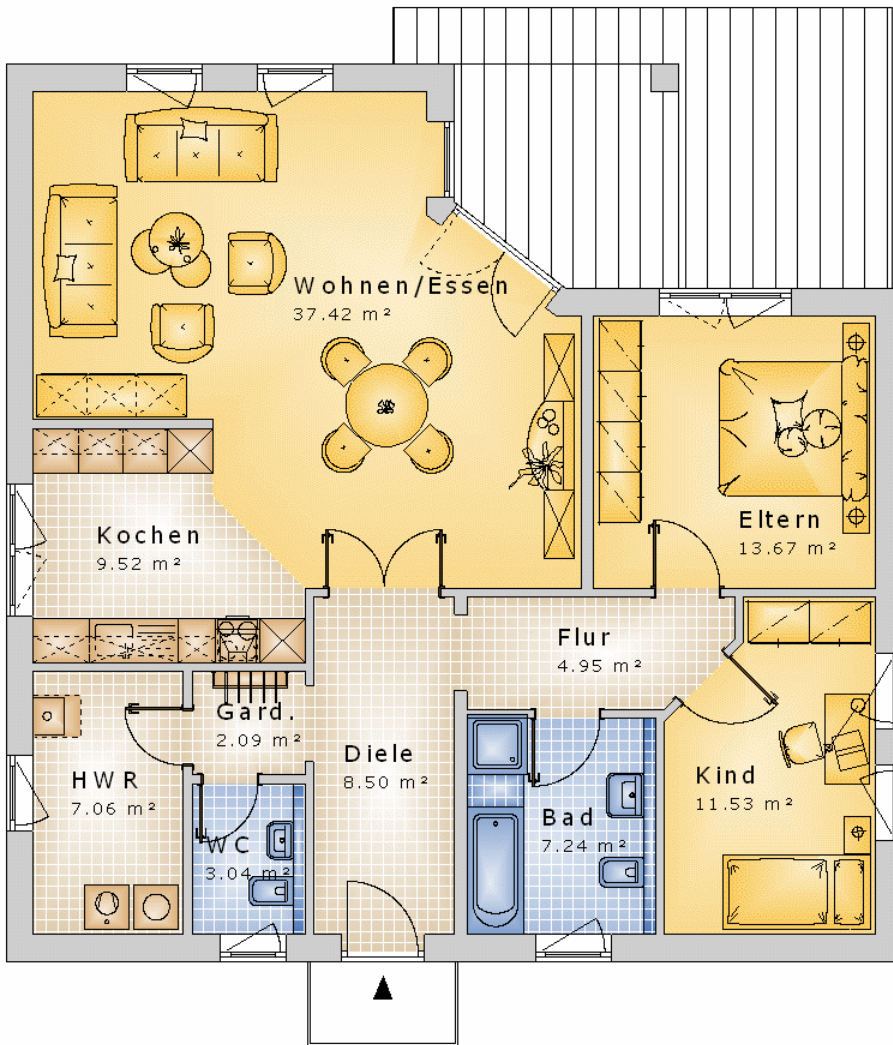

Xander Haus informiert... Bungalow

Der Hauskatalog

Bungalow Variante 01

Wohnfläche Gesamt	92,07 m ²
Wohnfläche EG	92,07 m ²

MHPL_BUNG_01

Bungalow Variante 01

Bungalow Variante 02

Wohnfläche Gesamt	126,00 m ²
Wohnfläche EG	126,00 m ²

MHPL_BUNG_02

Bungalow Variante 02

Bungalow Variante 08

Wohnfläche Gesamt 104,48 m²

Wohnfläche EG 104,48 m²

Bungalow Variante 08

Bungalow Variante 09

Wohnfläche Gesamt	113,61 m ²
Wohnfläche EG	113,61 m ²

MHPL_BUNG_09

Bungalow Variante 09

Bungalow Variante 10

Wohnfläche Gesamt	84,72 m ²
Wohnfläche EG	84,72 m ²

MHPL_BUNG_10

Bungalow Variante 10

Bungalow Variante 11

Wohnfläche Gesamt	104,93 m ²
Wohnfläche EG	104,93 m ²

MHPL_BUNG_11

Bungalow Variante 11

Bungalow Variante 12

Wohnfläche Gesamt	105,23 m ²
Wohnfläche EG	105,23 m ²

MHPL_BUNG_12

Bungalow Variante 12

Bungalow Variante 14

Wohnfläche Gesamt	83,41 m ²
Wohnfläche EG	83,41 m ²